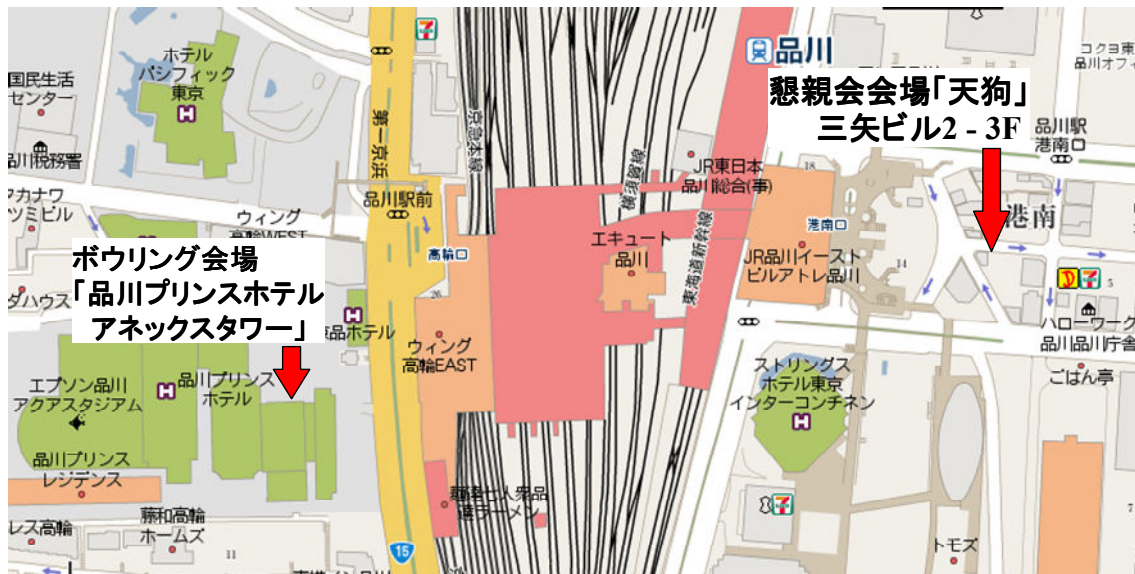

千葉工業大学・法政大学主催
化学工学会関東地区学生会 5月企画

ボウリング大会のご案内

- 開催日時：5月23日（土）
- 集合時間：
午後3時 現地集合（品川プリンスホテルボウリングセンター）
- 開始時間：
ボウリング大会：午後3時半～午後5時
品川プリンスホテルボウリングセンター
懇親会：午後5時半～午後8時
旬鮮酒場 天狗 品川東口店
- 会費：
ボウリング大会：1500円
懇親会：2500円

<会場地図>

○ボウリング会場：品川プリンスホテルボウリングセンター

品川プリンスホテル，アネックスタワー入口よりお入りください

TEL：03-3440-1111

URL：<http://blog.princehotels.co.jp/shinagawa-bowling/>

○懇親会会場：旬鮮酒場 天狗 品川東口店，

〒108-0075 東京都港区港南 2-6-10 三矢ビル 2-3F

TEL：03-5460-1830

URL：<http://r.gnavi.co.jp/a115113/>

品川プリンスホテル入口

電車でのアクセス

新幹線、JR 線、京浜急行の品川駅前(高輪口)。品川プリンスホテルは、品川駅から徒歩 2 分とアクセスが大変便利です。

1

ファールラインを超えないでください。
(ファールラインオーバーの場合“0点”です。)

- 投球の際はファールラインを超えないようにご注意ください。
- ファールラインを超えるとスコア表示は“F”が表示され、その投球の得点は“0点”となります。